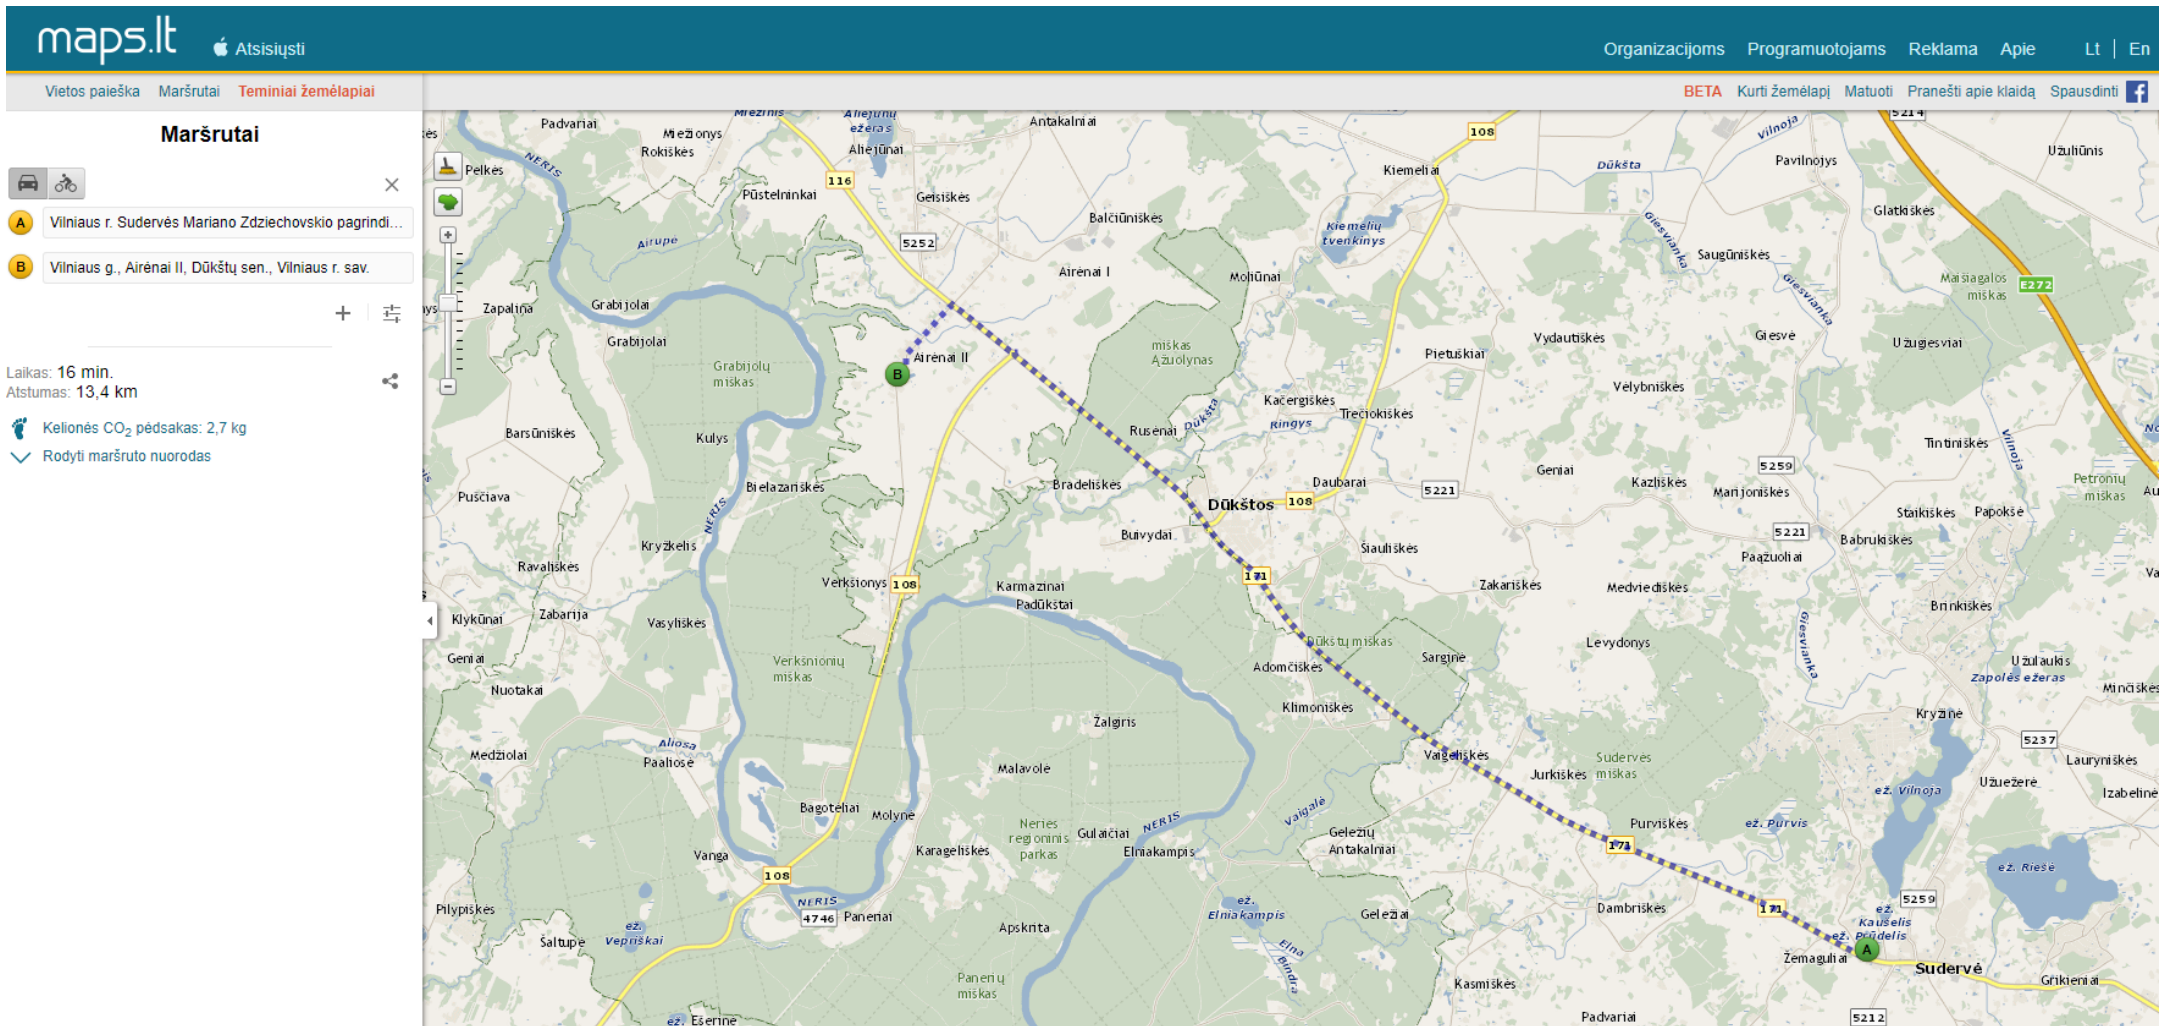

VILNIAUS R. SUDERVĖS MARIANO ZDZIECHOVSKIO PAGRINDINĖ MOKYKLA
MOKYKLINIŲ AUTOBUSŲ (IVECO valst. reg. Nr. KGT 124) PAVEŽAMŲ VAIKŲ
2019-2020 M. M. MARŠRUTAI IR JŲ SCHEMAS

Maršrutas: Sudervė – Airėnai II – Sudervė

Maršrutas: Sudervė – Pažuoliai – Vabalai – Putiniškės – Sudervė

Maršrutas: Sudervė – Bubos - Čekoniškės – Pilikonys – Sudervė

maps.lt Atsisiųsti | Atsisiųsti

Vietos paieška Maršrutai **Teminiai žemėlapiai**

+

Laikas: 39 min.
Atstumas: 16,7 km

Kelionės CO₂ pėdsakas: 3,5 kg
 Rodyti maršruto nuorodas

Maršrutas: Sudervė – Pikutiškės – Sudervė

maps.lt Atsisiūsti

Vietos paieška Maršrutai **Teminiai žemėlapiai** BETA Kurti žemėlapi Matuoti Pranešti apie

Maršrutai

A Vilniaus r. Sudervės Mariano Zdziechovskio pagrindinis...

B Pikutiškės, Avižienių sen., Vilniaus r. sav.

Laikas: 5 min.
Atstumas: 4,20 km

- Maršrutas viešoju transportu
- Kelionės CO₂ pėdsakas: 0,8 kg
- Rodyti maršruto nuorodas