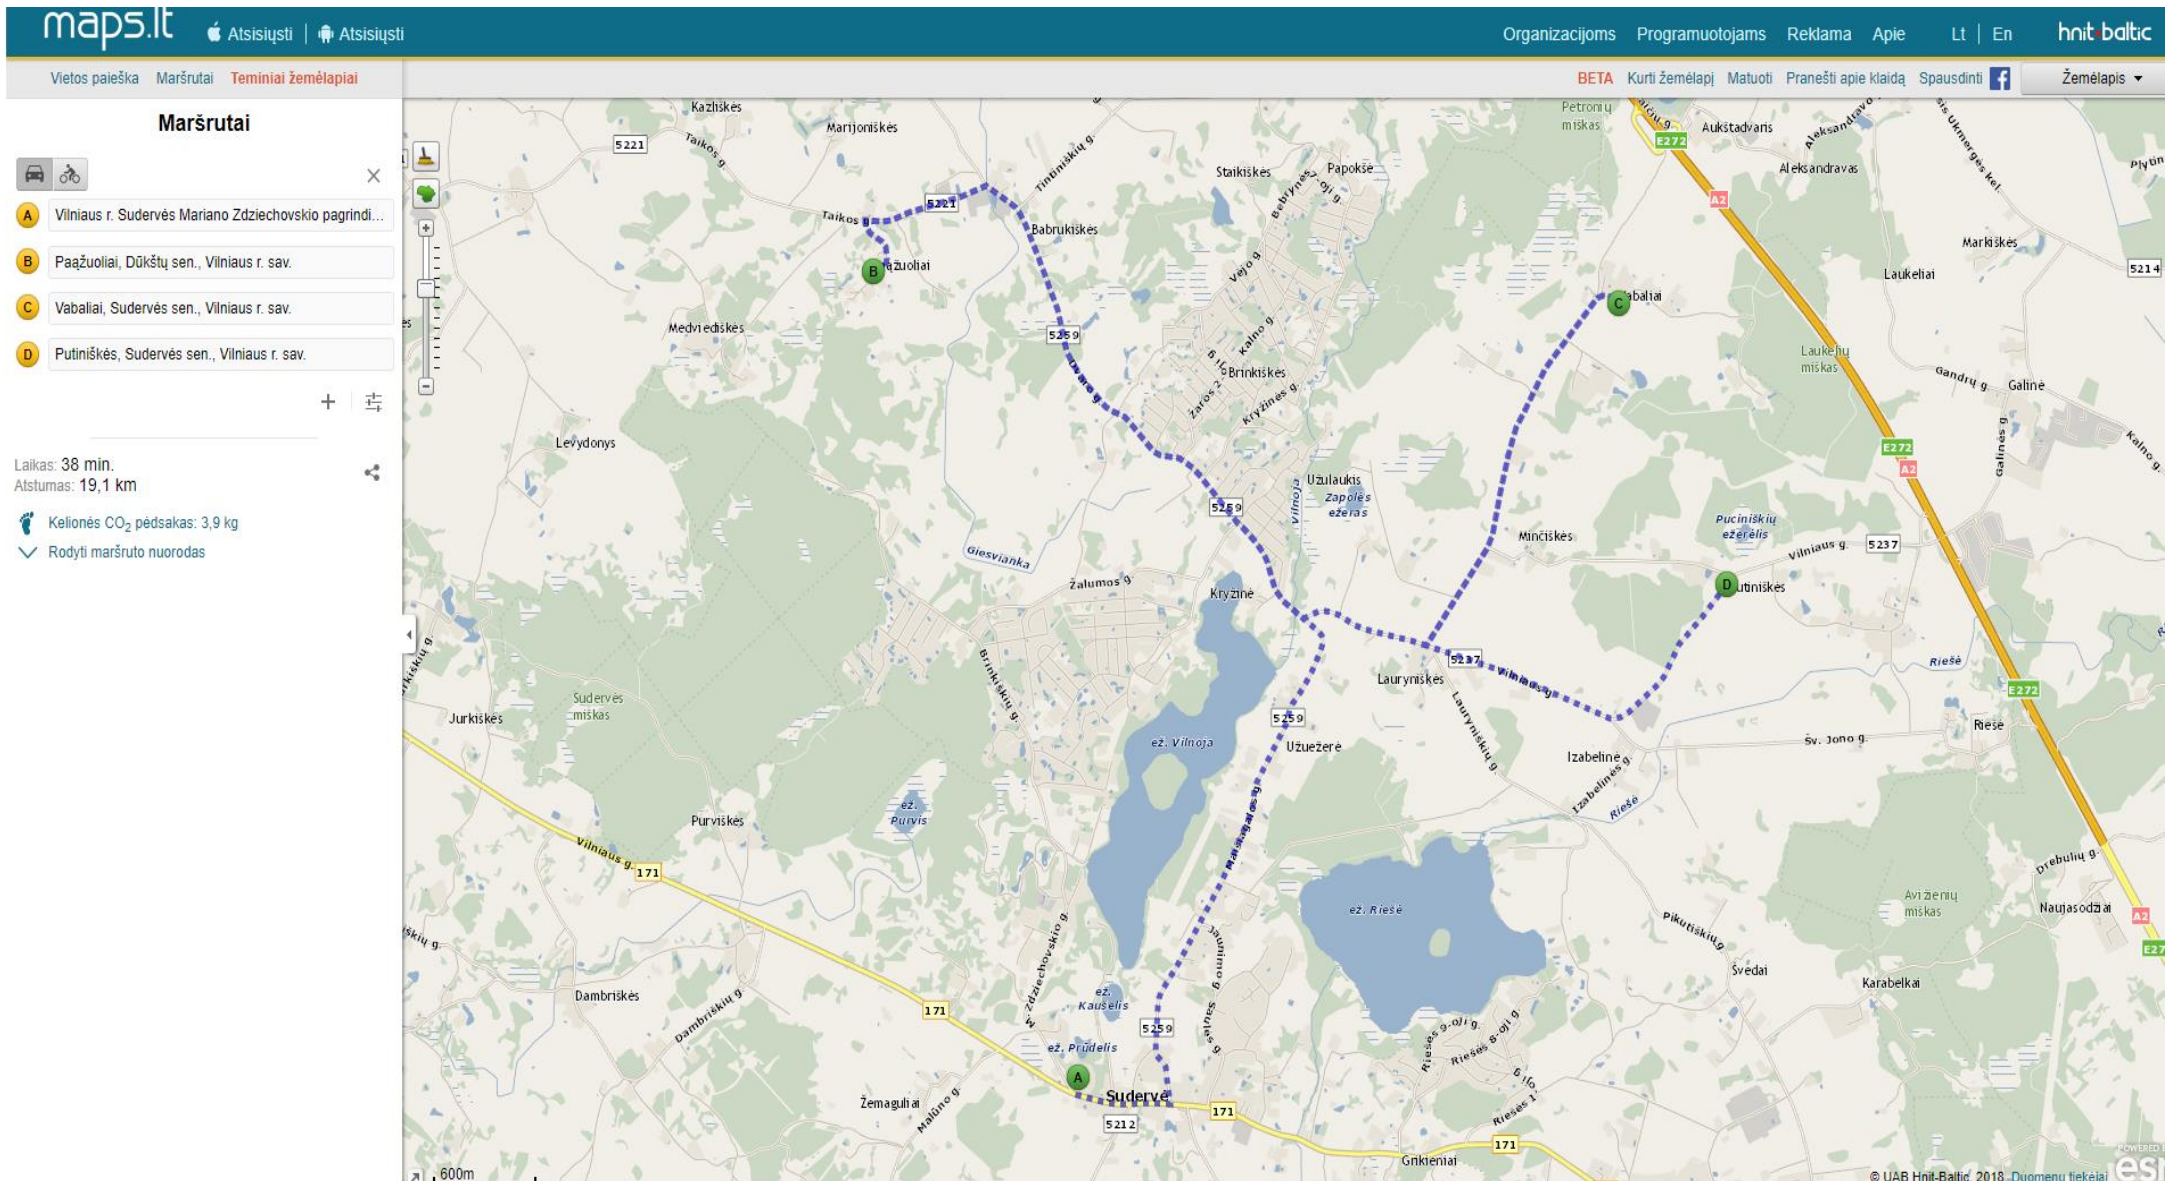

VILNIAUS R. SUDERVĖS MARIANO ZDZIECHOVSKIO PAGRINDINĖ MOKYKLA
MOKYKLINIŲ AUTOBUSŲ (IVECO valst. reg. Nr. KGT 124) PAVEŽAMŲ VAIKŲ
2019-2020 M. M. MARŠRUTAI IR JŲ SCHEMAS

Maršrutas: Sudervė – Airėnai II – Sudervė

Maršrutas: Sudervė – Pažuoliai – Vabalai – Putiniškės – Sudervė

Maršrutas: Sudervė – Bubos - Čekoniškės – Pilikonys – Sudervė

maps.lt Atsisiųsti | Atsisiųsti

Vietos paieška Maršrutai **Teminiai žemėlapiai**

+

Laikas: 39 min.
Atstumas: 16,7 km

Kelionės CO₂ pėdsakas: 3,5 kg
 Rodyti maršruto nuorodas

Maršrutas: Sudervė – Pikutiškės – Sudervė

maps.lt Atsisiūsti

Vietos paieška Maršrutai **Teminiai žemėlapiai** BETA Kurti žemėlapi Matuoti Pranešti apie

Maršrutai

A Vilniaus r. Sudervės Mariano Zdziechovskio pagrindinis...

B Pikutiškės, Avižienių sen., Vilniaus r. sav.

Laikas: 5 min.
Atstumas: 4,20 km

- Maršrutas viešoju transportu
- Kelionės CO₂ pėdsakas: 0,8 kg
- Rodyti maršruto nuorodas